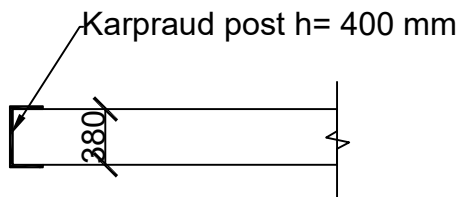

LÕIGE 1-1

LÕIGE 3-3

LÕIGE 2-2

LÕIGE 2x-2x

Märkused:

1. I-Tala- IPE 180 S355J2+AR
2. Karpraud- UPN 400 S355J2+AR
3. Nurkraud- 200x100x12 S355J2+AR

Koolihoone kandva seina ava teostusjoonis, Nooruse tn. 1, Tsirguliina alevik, Valga vald, Valgamaa