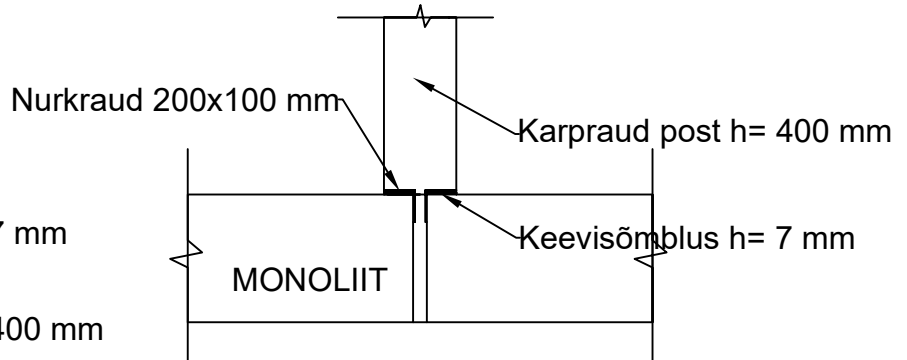

LÕIGE 1-1

LÕIGE 3-3

LÕIGE 2-2

LÕIGE 2x-2x

Märkused:

1. I-Tala- IPE 180 S355J2+AR
2. Karpraud- UPN 400 S355J2+AR
3. Nurkraud- 200x100x12 S355J2+AR

Koolihoone kandva seina ava teostusjoonis, Nooruse tn. 1, Tsirguliina alevik, Valga vald, Valgamaa