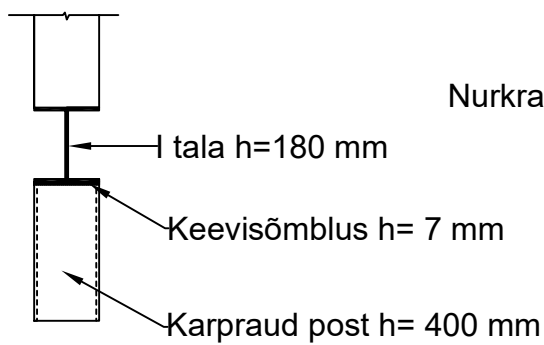

LÕIGE 1-1

LÕIGE 3-3

LÕIGE 2-2

LÕIGE 2x-2x

Märkused:

1. I-Tala- IPE 180 S355J2+AR
2. Karpraud- UPN 400 S355J2+AR
3. Nurkraud- 200x100x12 S355J2+AR

Koolihoone kandva seina ava teostusjoonis, Nooruse tn. 1, Tsirguliina alevik, Valga vald, Valgamaa