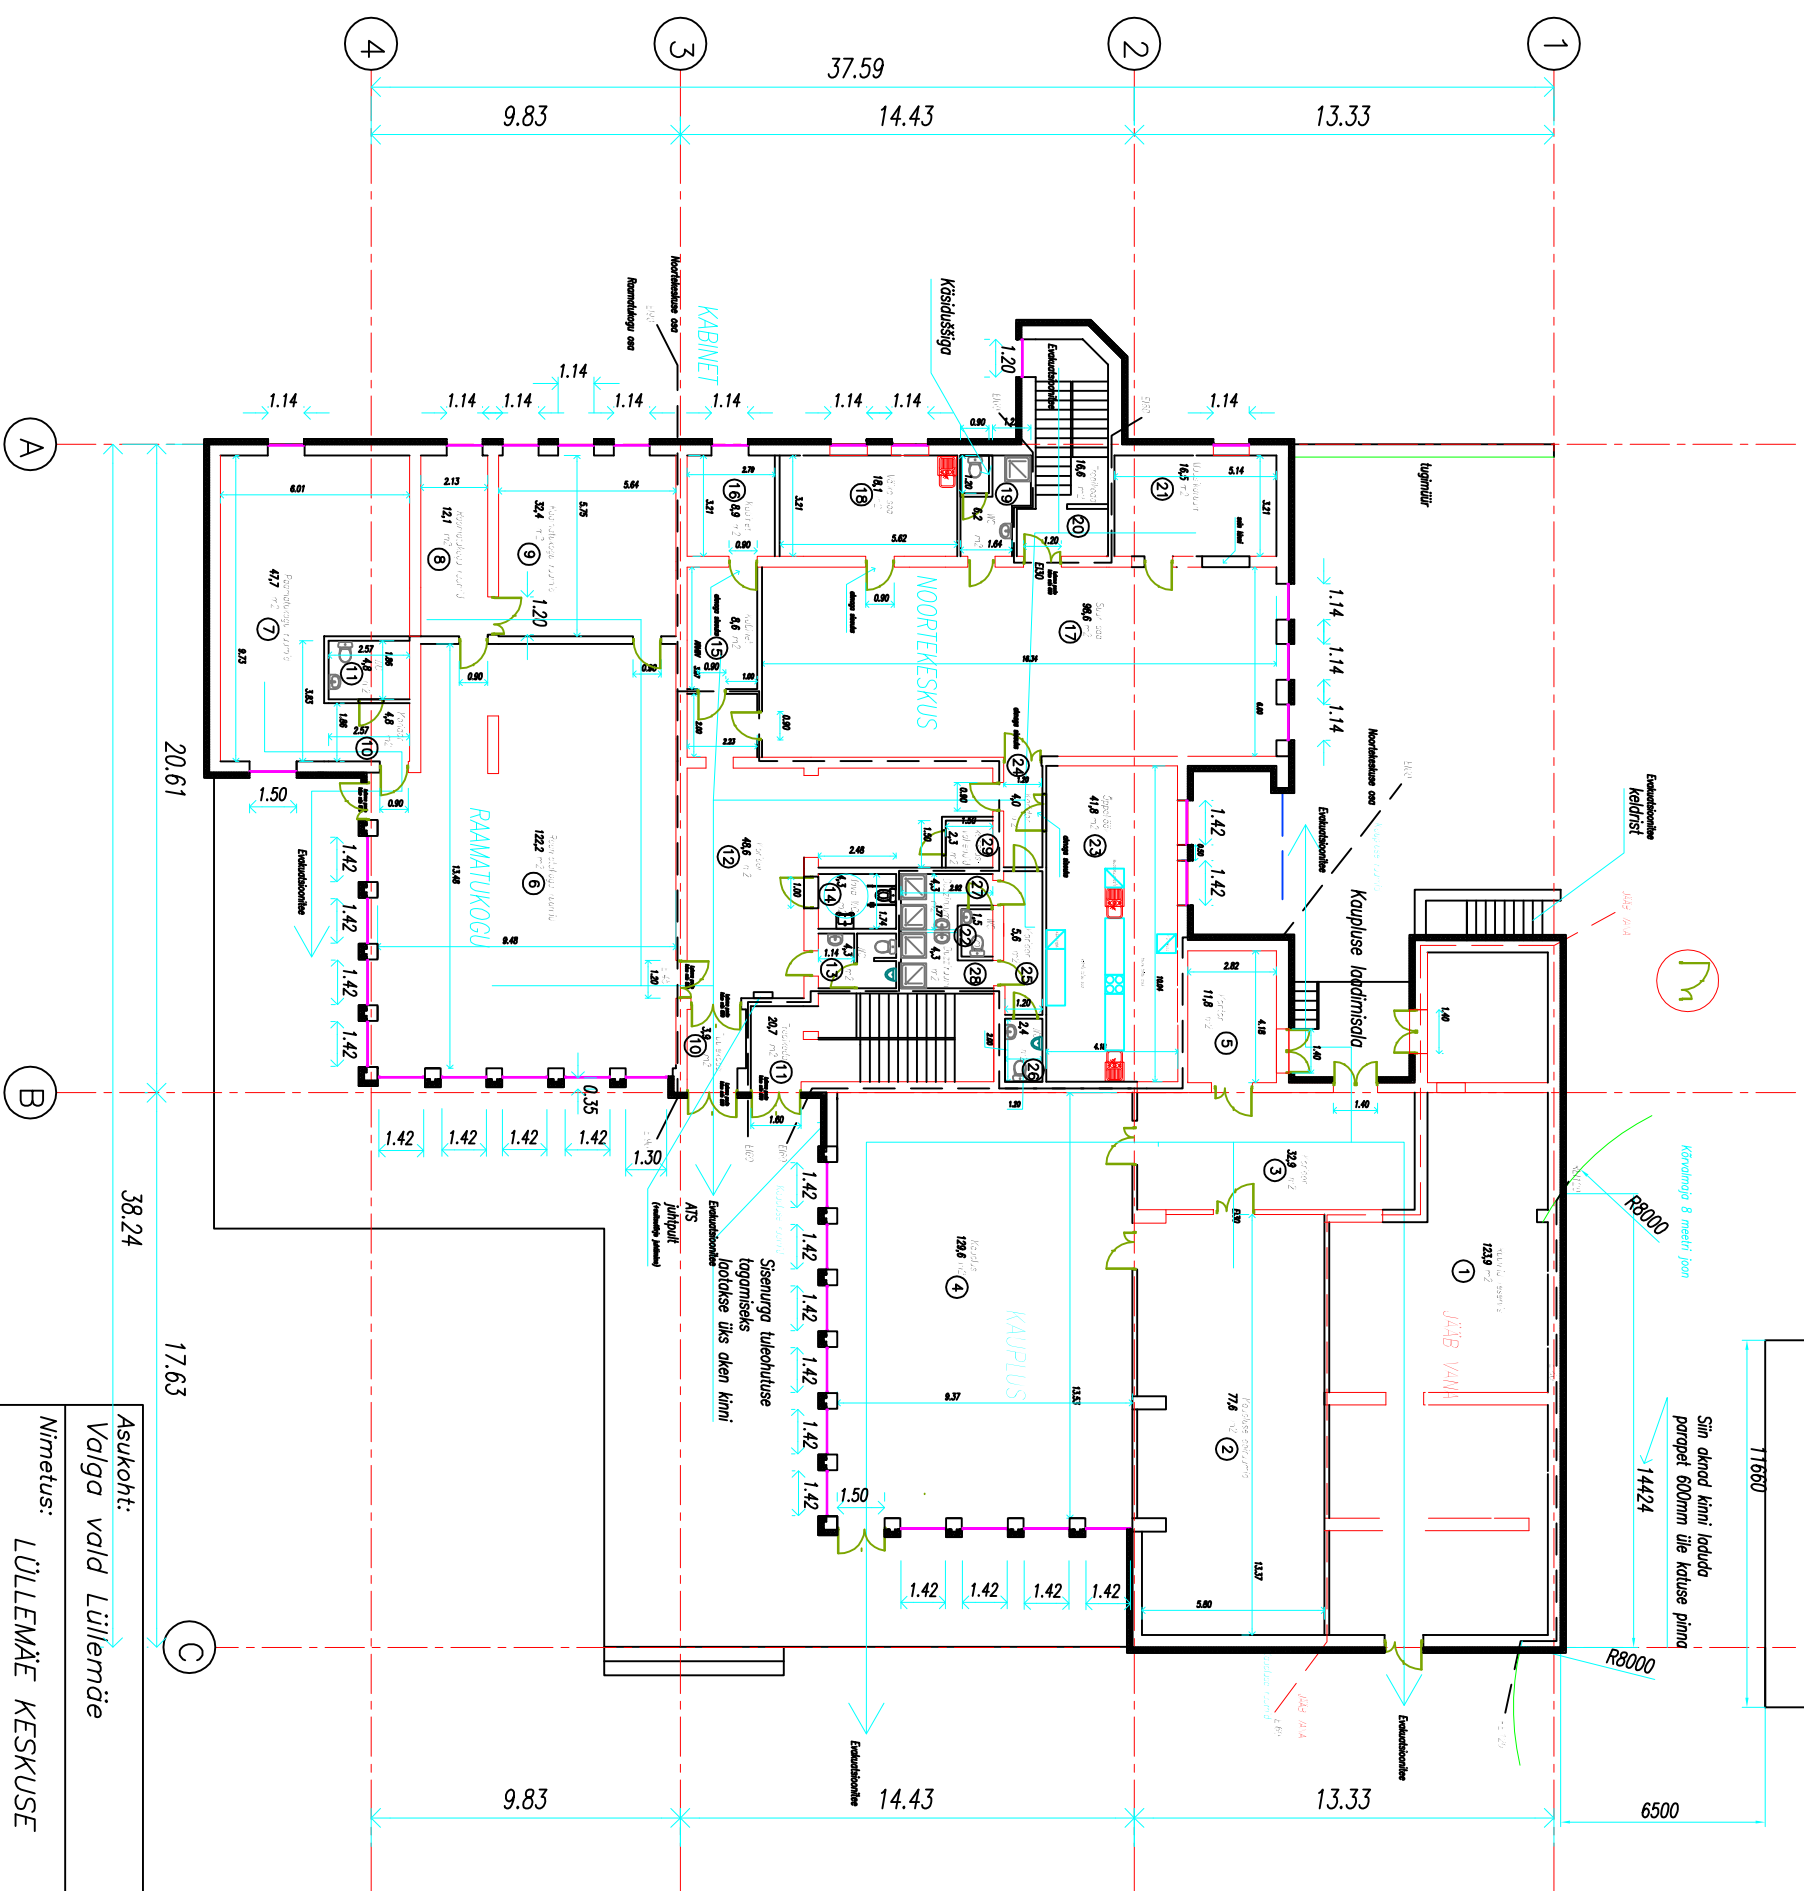

Plaan 1 korrus 2017-2

Asukoht: Valga vald Lüllemäe	Joonise liik: AE
Nimetus: LÜLLEMÄE KESKUSE HOONE REKONSTRUEERIMINE 2	Joonise nimetus: Plaan 1 korrus
58836399 EEP003182 WAL-BR0	Töö number: 16-601
Insener P.MÄND 06-2016 09-2017	Joonise number: 02
Tellijä Karula vallavalitsus	